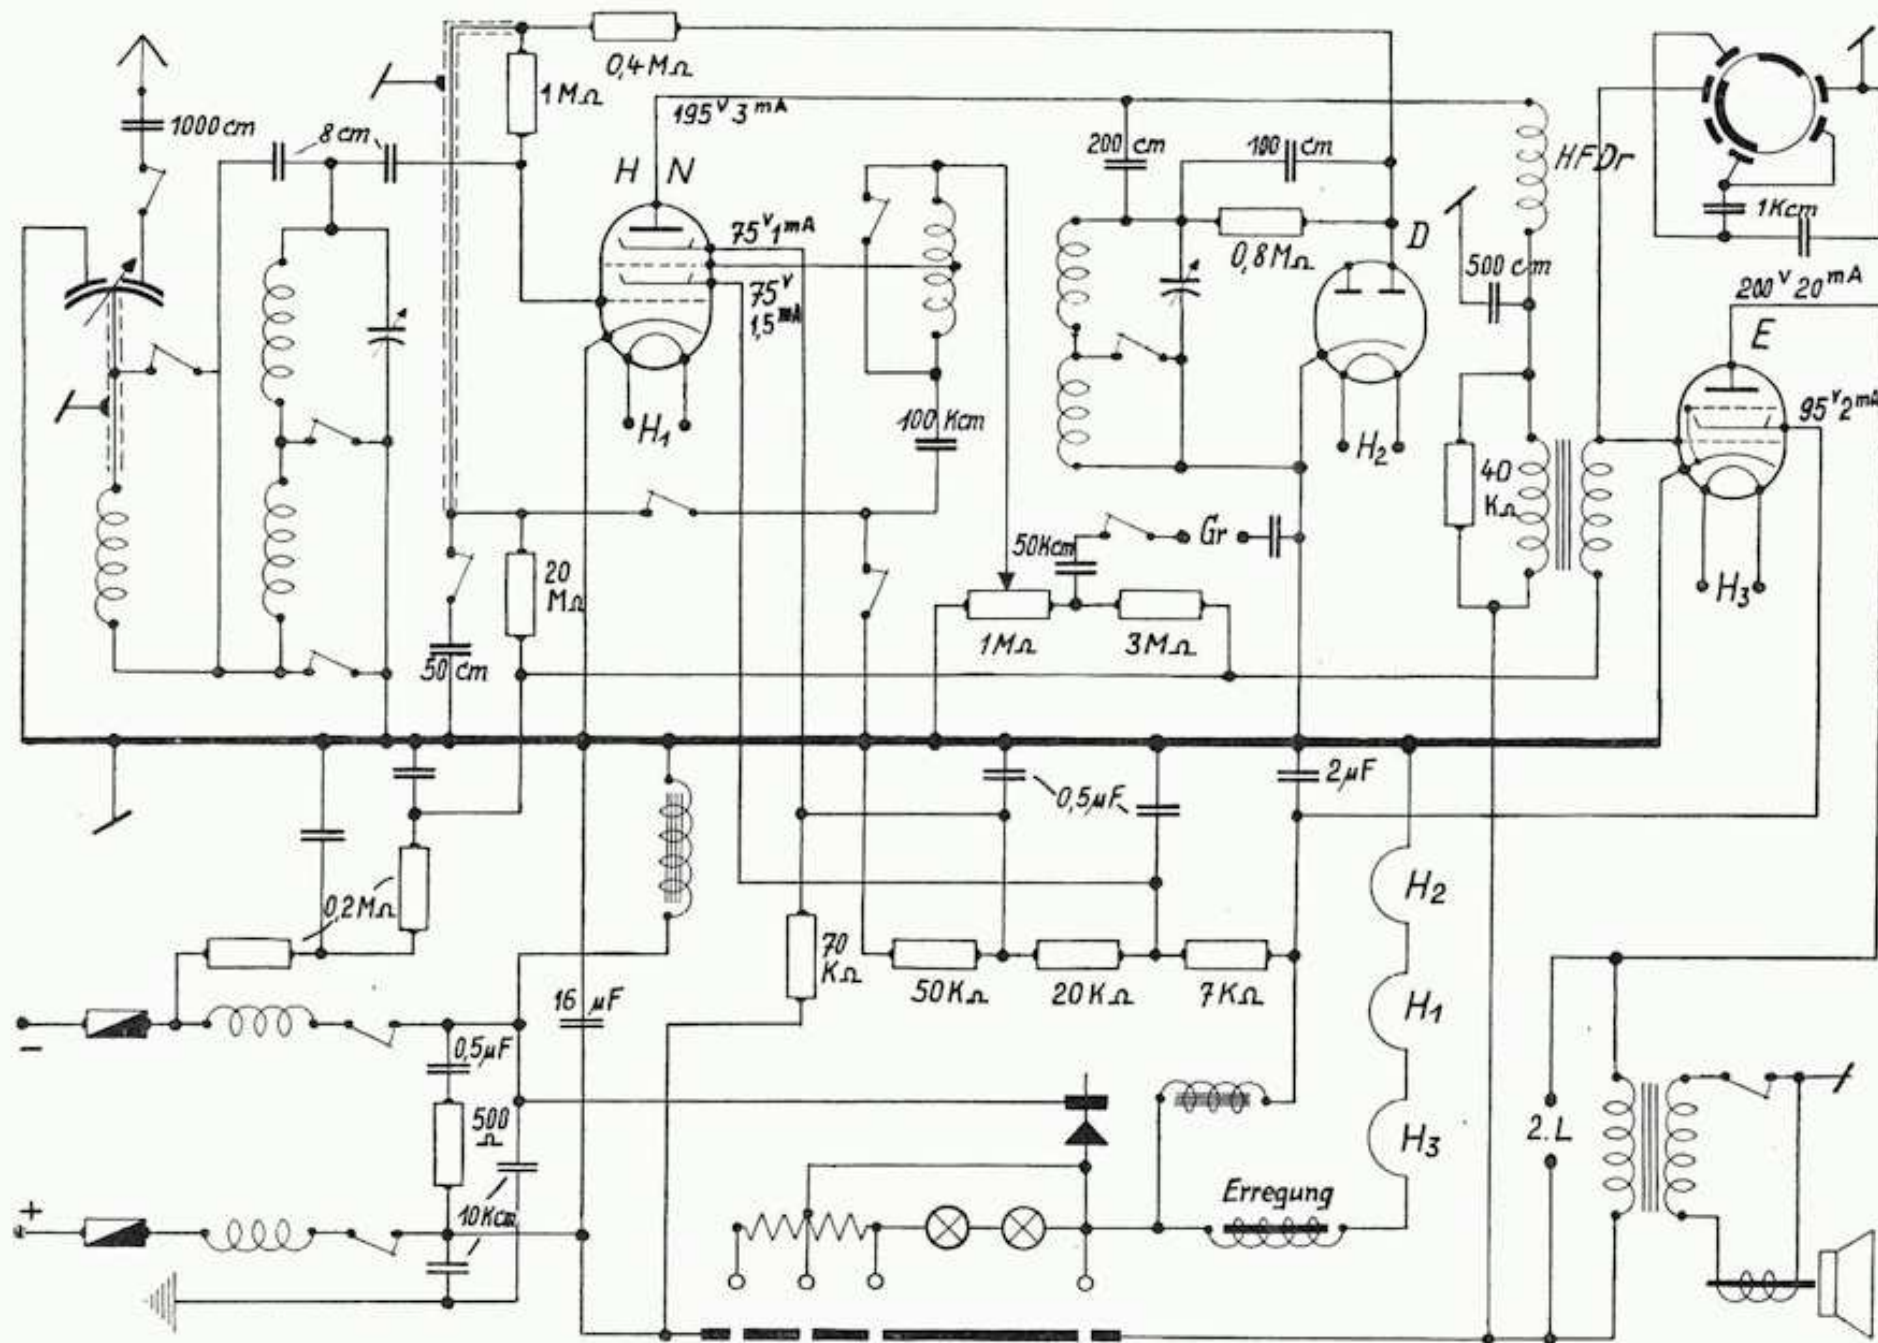

2918R

BB1

BL2

Lumophon, Burggraf G II, Gleichstrom, 2 Kreise